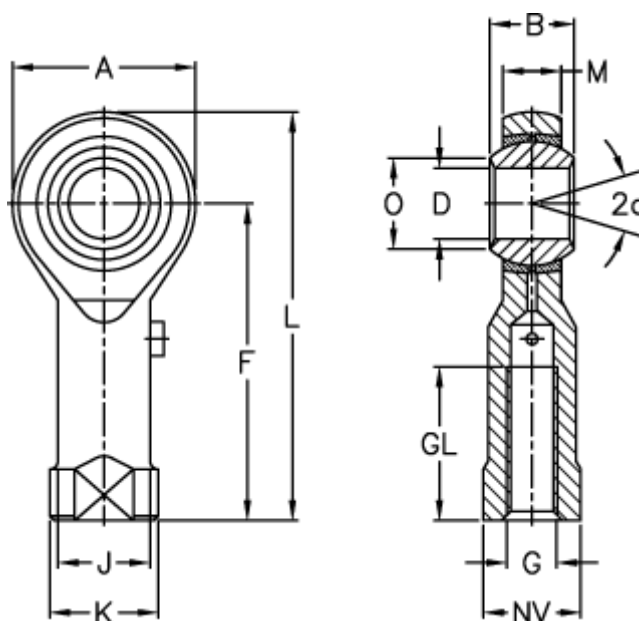

Varenummer: 03061016
 Beskrivelse: Fluro ledhoved GI 16-SN
 Special smørenippel

Mål

A	= 42	J	= 22
a (grader)	= 15	K	= 27
B	= 21	L	= 85
D	= 16	M	= 15
Dynamisk belastning C (kN)	= 16	NV	= 22
F	= 64	O	= 19.3
G	= M16	Statisk belastning C0 (kN)	= 37
GL	= 28	Tilladelige o/min	= 350

Vægt (g) = 230